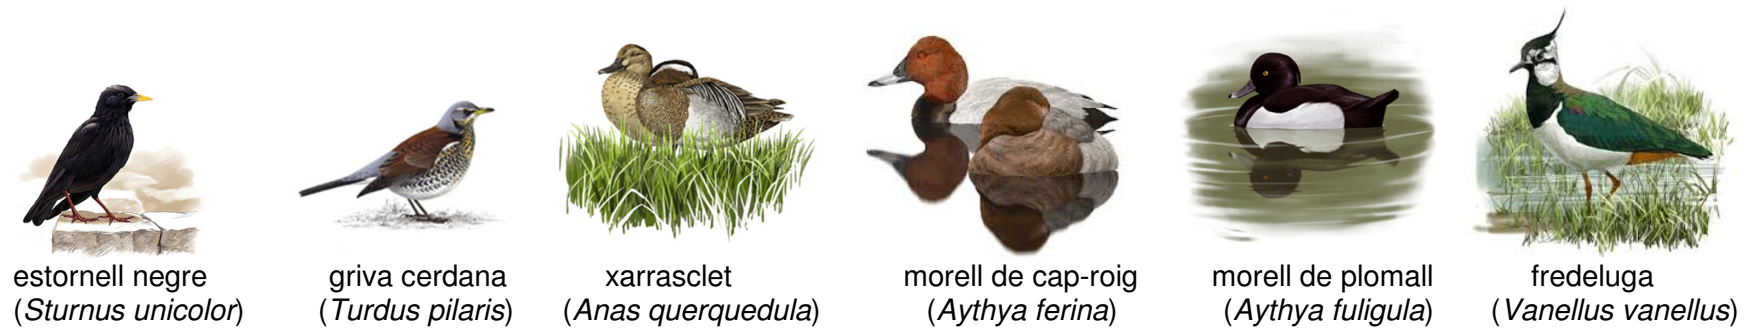

PREVISIONS SINGULARS PER A DETERMINADES ESPÈCIES

ESPÈCIE	PERÍODE HÀBIL	DIES HÀBILS
Griva 	13 d'octubre 2019 a <u>31 de gener 2020</u>	segons Pla tècnic de gestió cinegètica màxim 3 dies a la setmana i festius no locals
Tord comú i Tord ala-roig 	13 d'octubre 2019 a <u>9 de febrer 2020</u>	segons Pla tècnic de gestió cinegètica màxim 3 dies a la setmana i festius no locals

Espècies no cinegètiques a tot el territori de Catalunya: