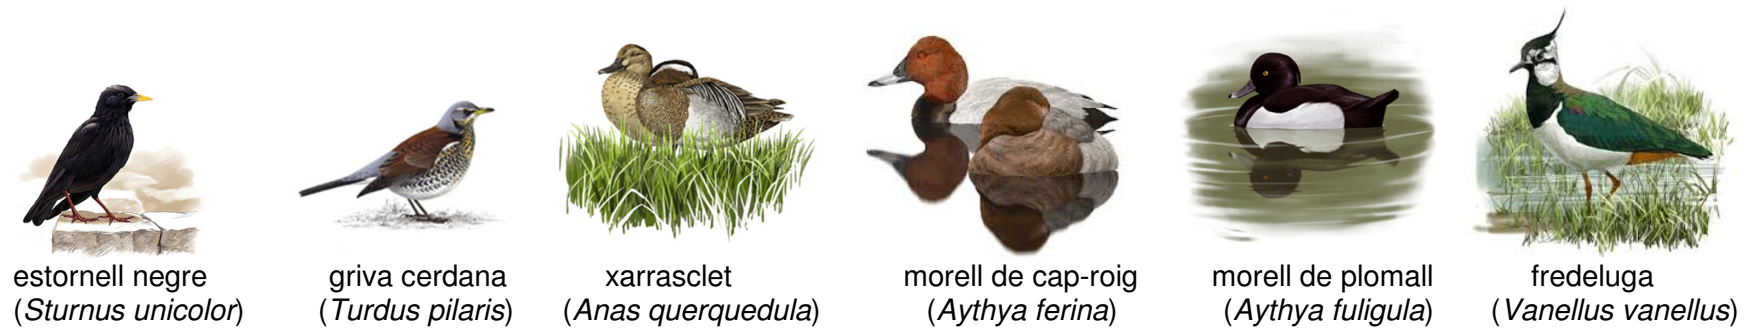

PREVISIONS SINGULARS PER A DETERMINADES ESPÈCIES

ESPÈCIE	PERÍODE HÀBIL	DIES HÀBILS
Griva 	13 d'octubre 2019 a 31 de gener 2020	segons Pla tècnic de gestió cinegètica màxim 3 dies a la setmana i festius no locals
Tord comú i Tord ala-roig 	13 d'octubre 2019 a 9 de febrer 2020	segons Pla tècnic de gestió cinegètica Màxim 1 dia a la setmana

Espècies no cinegètiques a tot el territori de Catalunya: